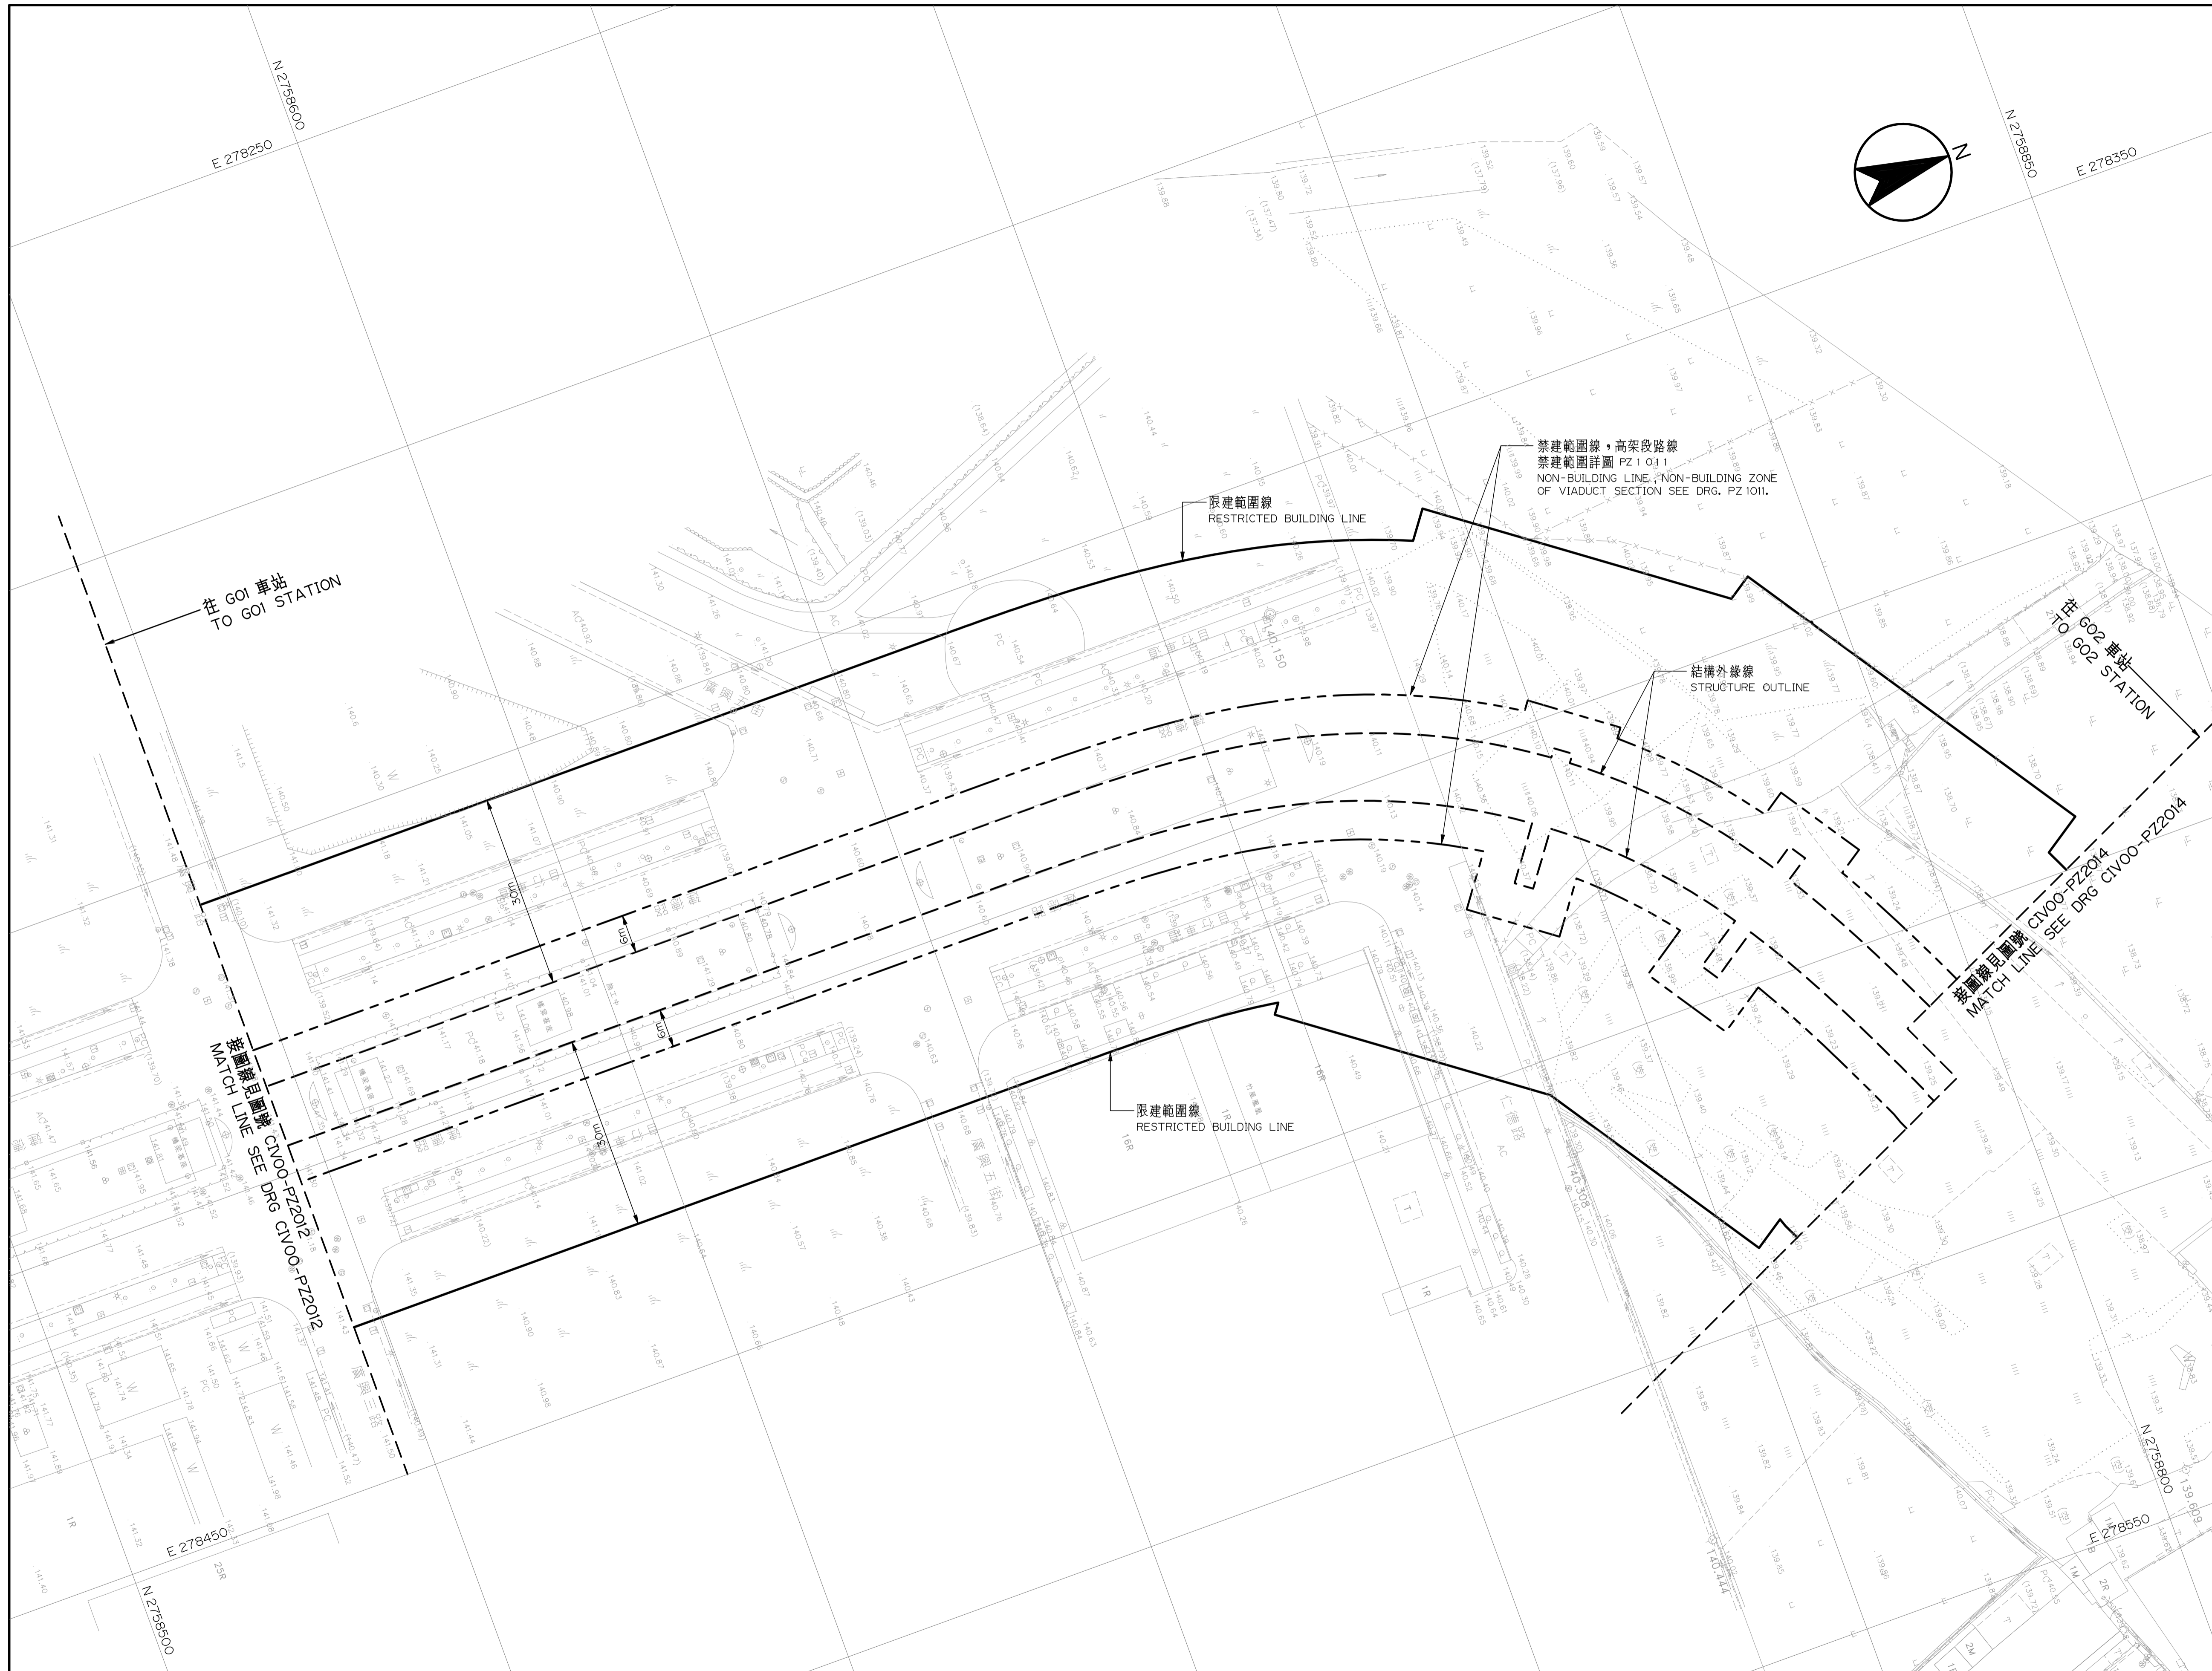

# 桃園都會區大眾捷運系統 禁建限建範圍地形圖

航空城捷運線(綠線)

比例  
SCALE 1:500

CAD No. REP(PZ)  
CIV00PZ2013

GO1 站至 GO2 站  
3 之 5

圖號  
Drg. No. CIV00-PZ 2013